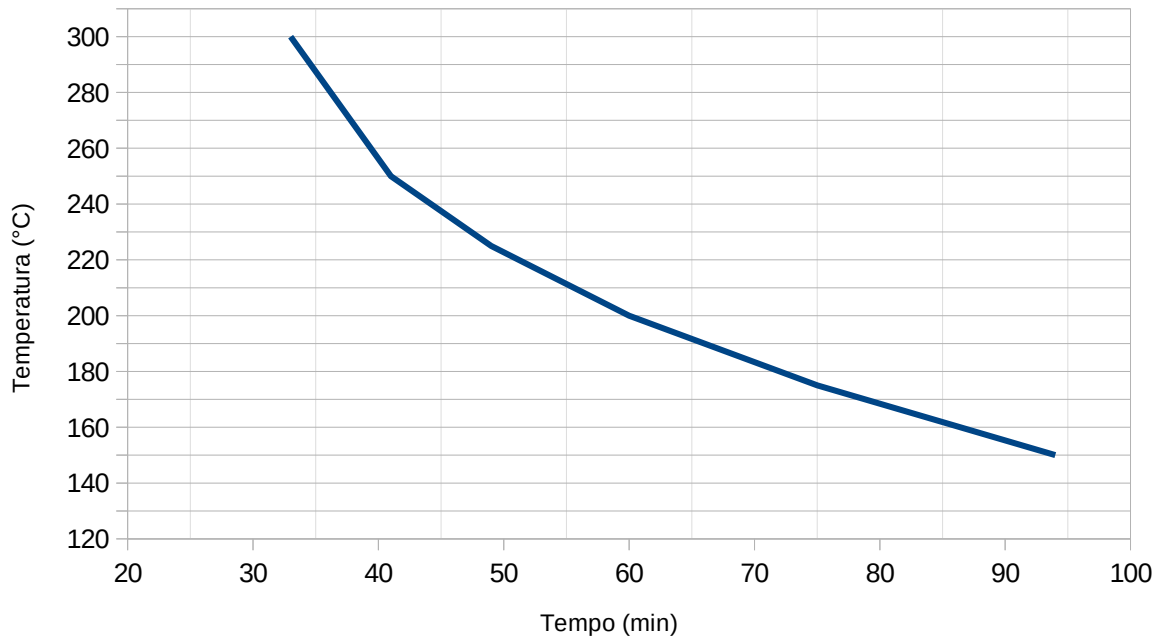

Curva della protezione termica per TC-Log 8 S USB

Temperatura °C	Tempo (min)
150	94
175	75
200	60
225	49
250	41
275	37
300	33