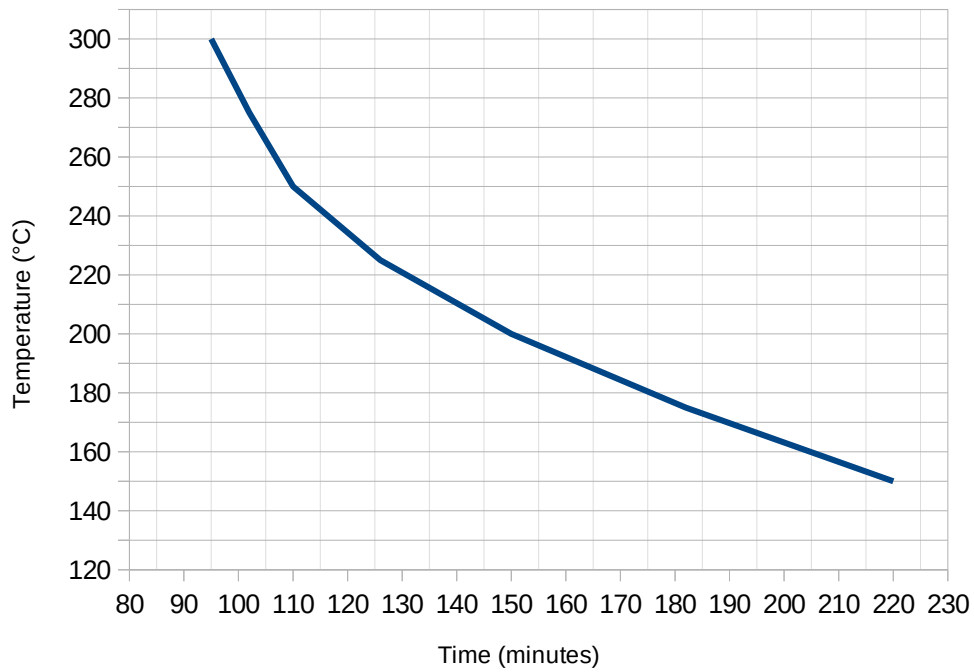

## Heat protection curve for TC-Log 8 USB

Temperature °C	Time (minutes)
150	220
175	182
200	150
225	126
250	110
275	102
300	95