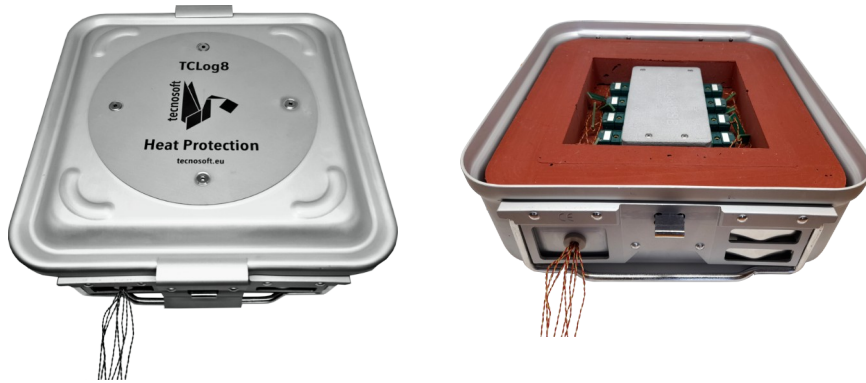

## Heat protection curve for TC-Log 8 USB

Temperature °C	Time (minutes)
150	220
175	182
200	150
225	126
250	110
275	102
300	95