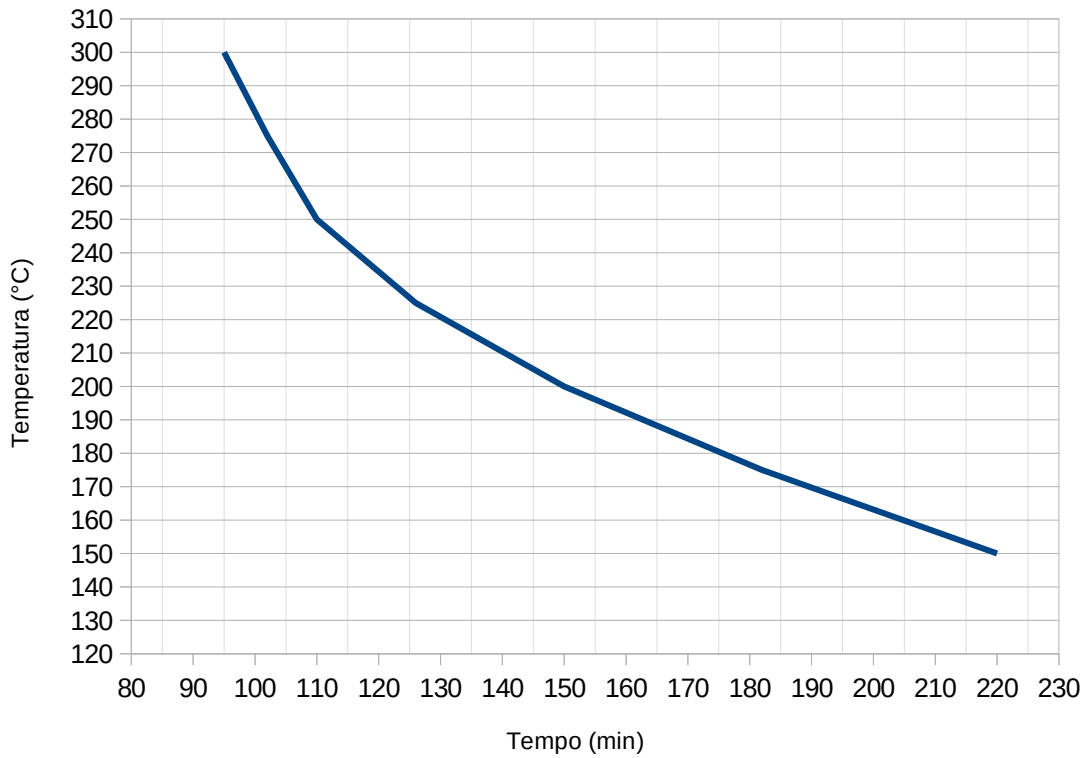

## Curva della protezione termica per TC-Log 8 USB

Temperatura °C	Tempo (min)
150	220
175	182
200	150
225	126
250	110
275	102
300	95