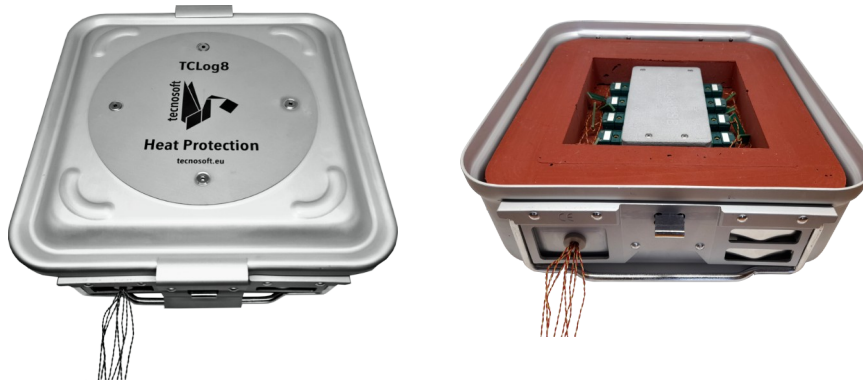

## Curva della protezione termica per TC-Log 8 USB

Temperatura °C	Tempo (min)
150	220
175	182
200	150
225	126
250	110
275	102
300	95